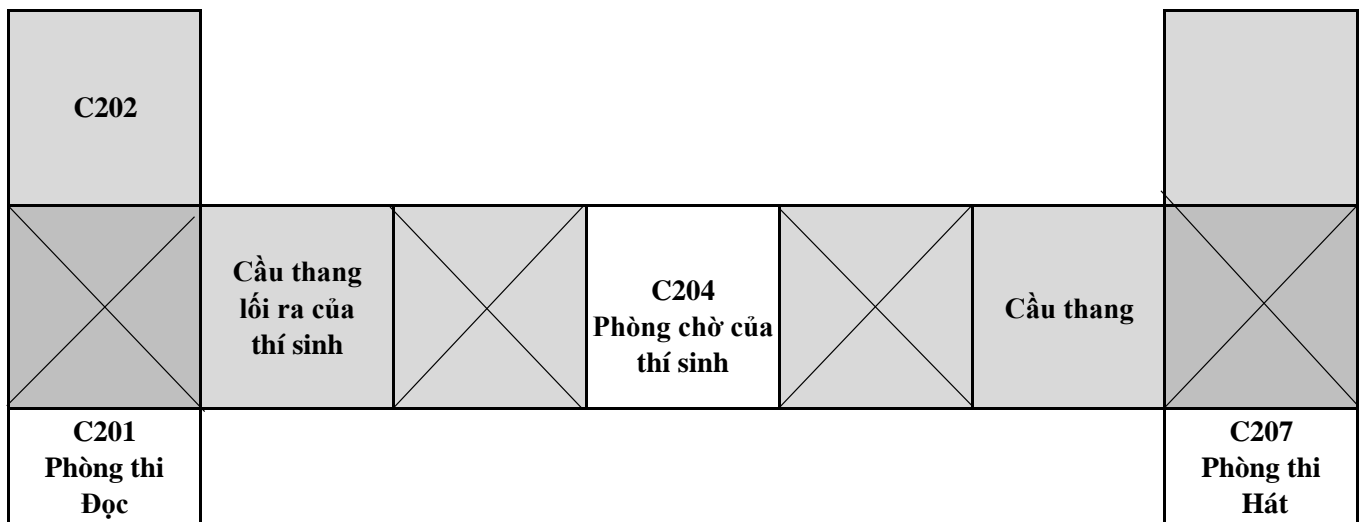

KỶ THI TUYỂN SINH ĐẠI HỌC CHÍNH QUY NĂM 2022
SƠ ĐỒ PHÒNG THI NĂNG KHIẾU (ĐỢT 2)

Tầng 1 Giảng đường C

Tầng 2 Giảng đường C

* Thí sinh tập trung tại Phòng C106