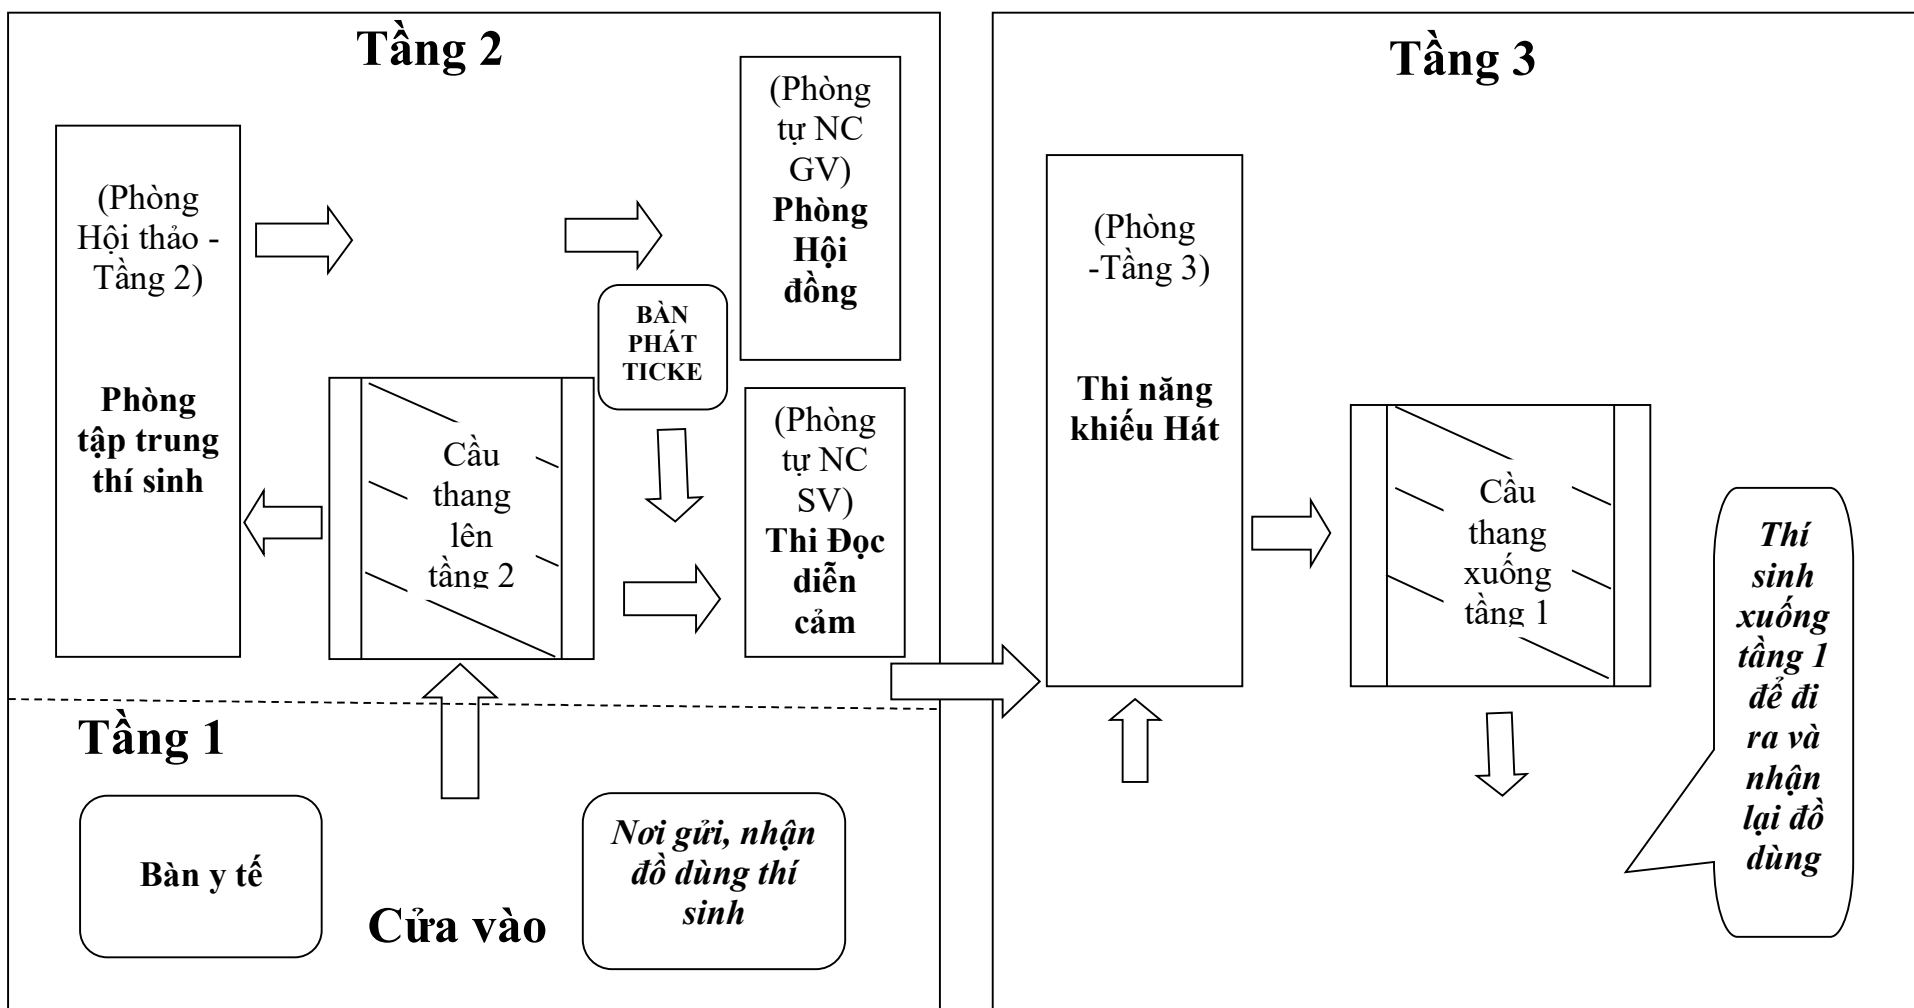

SƠ ĐỒ PHÒNG THI NĂNG KHIẾU NGÀNH GIÁO DỤC MẦM NON

Địa điểm thi tại Trung tâm học liệu Trường Đại học Quảng Bình

TRƯỜNG ĐẠI HỌC QUẢNG BÌNH
HỘI ĐỒNG TUYỂN SINH

KỶ THI TUYỂN SINH ĐẠI HỌC, CAO ĐẲNG HỆ CHÍNH QUY NĂM 2024
SƠ ĐỒ PHÒNG THI NĂNG KHIẾU NGÀNH GIÁO DỤC THỂ CHẤT