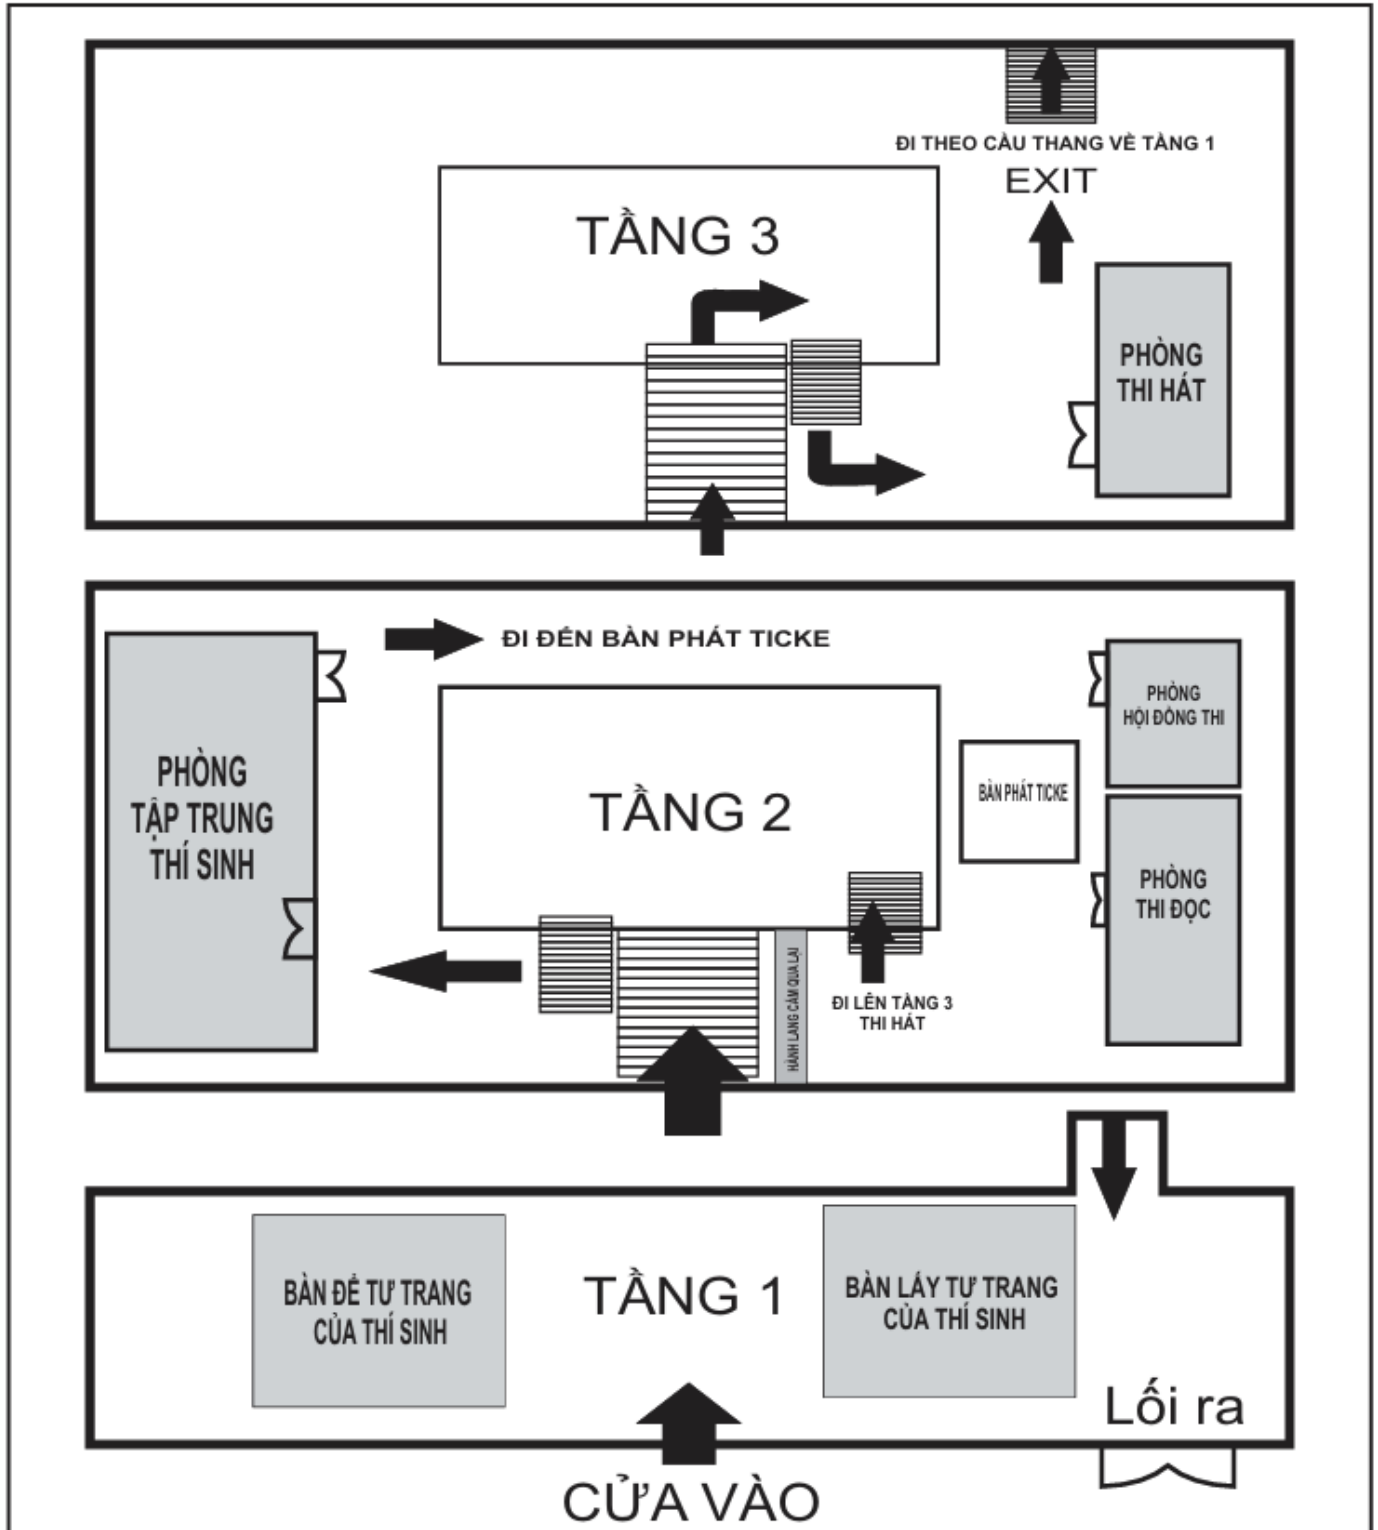

TRƯỜNG ĐẠI HỌC QUẢNG BÌNH  
HỘI ĐỒNG TUYỂN SINH

KỶ THI TUYỂN SINH ĐẠI HỌC CHÍNH QUY NĂM 2026  
SƠ ĐỒ PHÒNG THI NĂNG KHIẾU NGÀNH GIÁO DỤC MẦM NON

Địa điểm thi tại Trung tâm học liệu Trường Đại học Quảng Bình

KỶ THI TUYỂN SINH ĐẠI HỌC CHÍNH QUY NĂM 2026  
**SƠ ĐỒ PHÒNG, KHU VỰC THI NĂNG KHIẾU**  
**NGÀNH GIÁO DỤC THỂ CHẤT**